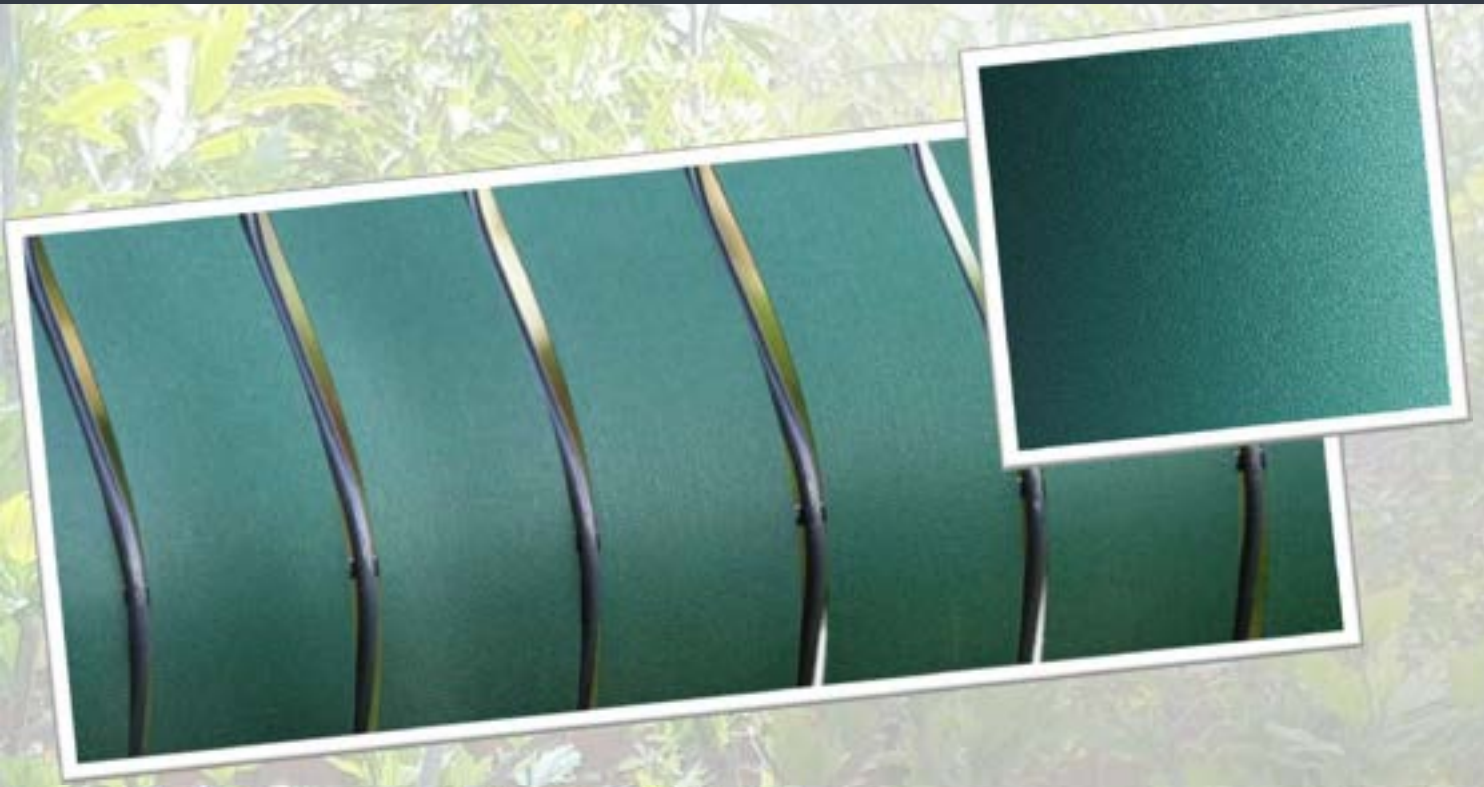

Pose à l'horizontale ou à la verticale. **Fixation ultra-simple** grâce aux baguettes clipsables. 2 largeurs disponibles : 4,6 cm (bobine de 50 m) ou 19 cm (bobine de 100 m)

## Référence BVPP - Occultation Totale 100%

190 mm - rlx de 50m

**Coloris** : Anthracite - Blanc - Grège  
- Noir - Vert Foncé - Vert Sapin

47 mm - rlx de 100m

**Coloris** : Anthracite - Grège - Noir  
- Vert Foncé - Vert Sapin

Adoptez un brise-vue moderne et très design ! **Bandes ou lamelles d'occultation en PP** (Polypropylène) à insérer entre les mailles de votre grillage (une fois devant, une fois derrière). Pose à l'horizontale ou à la verticale. **Fixation ultra-simple** grâce aux baguettes clipsables. 2 finitions : granitée ou striée. 2 largeurs disponibles : 4,7 cm (bobine de 100 m) ou 19 cm (bobine de 50 m).